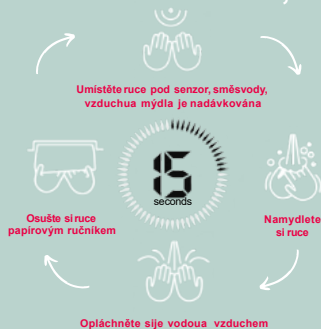

Vyberte si Smixin a staňte se součástí revoluce v mytí rukou.

KDYŽ MYTÍ RUKOU MIMO KOUPELNU JE NEZBYTNOST

Každý zná ten pocit, když se chce najíst, ale má špinavé ruce. Samotná dezinfekce rukou před jídlem není ideální. Stejně tak jít na toalety a umýt si ruce tam. Smixin nabízí stanice na mytí rukou přesně tam, kde jsou potřeba.

Věděli jste, že ...?

Mytí rukou před jídlem je doporučovaná jednoduchá a efektivní metoda prevence před infekcemi? Když jíte bez umytí rukou, bakterie a choroboplodné zárodky, které zůstaly na vašich prstech a dlaních, mohou být přeneseny do vašich úst a způsobit infekci nebo nemoc.

INTELIGENTNÍ MÍCHACÍ JEDNOTKA

Původně vyvinutá pro kávové automaty Nestlé – nyní srdce našich Smixin systémů. Inteligentní Míchací Jednotka vytváří unikátní mycí emulzi z vody, mýdla a vzduchu, která zajistí okamžité pokrytí a umytí rukou, které trvá 12–15 sekund a přitom je stejně efektivní jako mytí rukou, které trvá 60 sekund* a je doporučované Světovou zdravotnickou organizací (WHO).

*potvrzeno nezávislým výzkumným ústavem HygCen

JEDEN CYKLUS, KTERÝ DĚLÁ TEN ROZDÍL

Mytí rukou se Smixinem zabere asi **12–15 sekund** a je kompletně bezdotykové. Dva senzory rozeznají vaše ruce a spustí plně **automatizovaný mycí cyklus**, při kterém Inteligentní Míchací Jednotka smíchá emulzi z vody, mýdla a vzduchu, která zanechává vaše ruce čisté s neuvěřitelným pocitem hydratovaných rukou. Poté co je emulze opláchnutá, cyklus je dokončen vysunutím **papíru** k utření rukou.