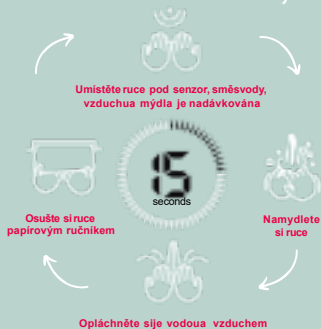

Vyberte si Smixin a staňte se součástí revoluce v mytí rukou.

KDYŽ MYTÍ RUKOU MIMO KOUPELNU JE NEZBYTNOST

Každý zná ten pocit, když se chce najíst, ale má špinavé ruce. Samotná dezinfekce rukou před jídlem není ideální. Stejně tak jít na toalety a umýt si ruce tam. Smixin nabízí stanice na mytí rukou přesně tam, kde jsou potřeba.

Věděli jste, že ...?

Mytí rukou před jídlem je doporučovaná jednoduchá a efektivní metoda prevence před infekcemi? Když jíte bez umytí rukou, bakterie a choroboplodné zárodky, které zůstaly na vašich prstech a dlaních, mohou být přeneseny do vašich úst a způsobit infekci nebo nemoc.

INTELIGENTNÍ MÍCHACÍ JEDNOTKA

Původně vyvinutá pro kávové automaty Nestlé – nyní srdce našich Smixin systémů. Inteligentní Míchací Jednotka vytváří unikátní mycí emulzi z vody, mýdla a vzduchu, která zajistí okamžité pokrytí a umytí rukou, které trvá 12–15 sekund a přitom je stejně efektivní jako mytí rukou, které trvá 60 sekund* a je doporučované Světovou zdravotnickou organizací (WHO).

*potvrzeno nezávislým výzkumným ústavem HygCen

JEDEN CYKLUS, KTERÝ DĚLÁ TEN ROZDÍL

Mytí rukou se Smixinem zabere asi **12–15 sekund** a je kompletně bezdotykové. Dva senzory rozeznají vaše ruce a spustí plně **automatizovaný mycí cyklus**, při kterém Inteligentní Míchací Jednotka smíchá emulzi z vody, mýdla a vzduchu, která zanechává vaše ruce čisté s neuvěřitelným pocitem hydratovaných rukou. Poté co je emulze opláchnutá, cyklus je dokončen vysunutím **papíru** k utření rukou.